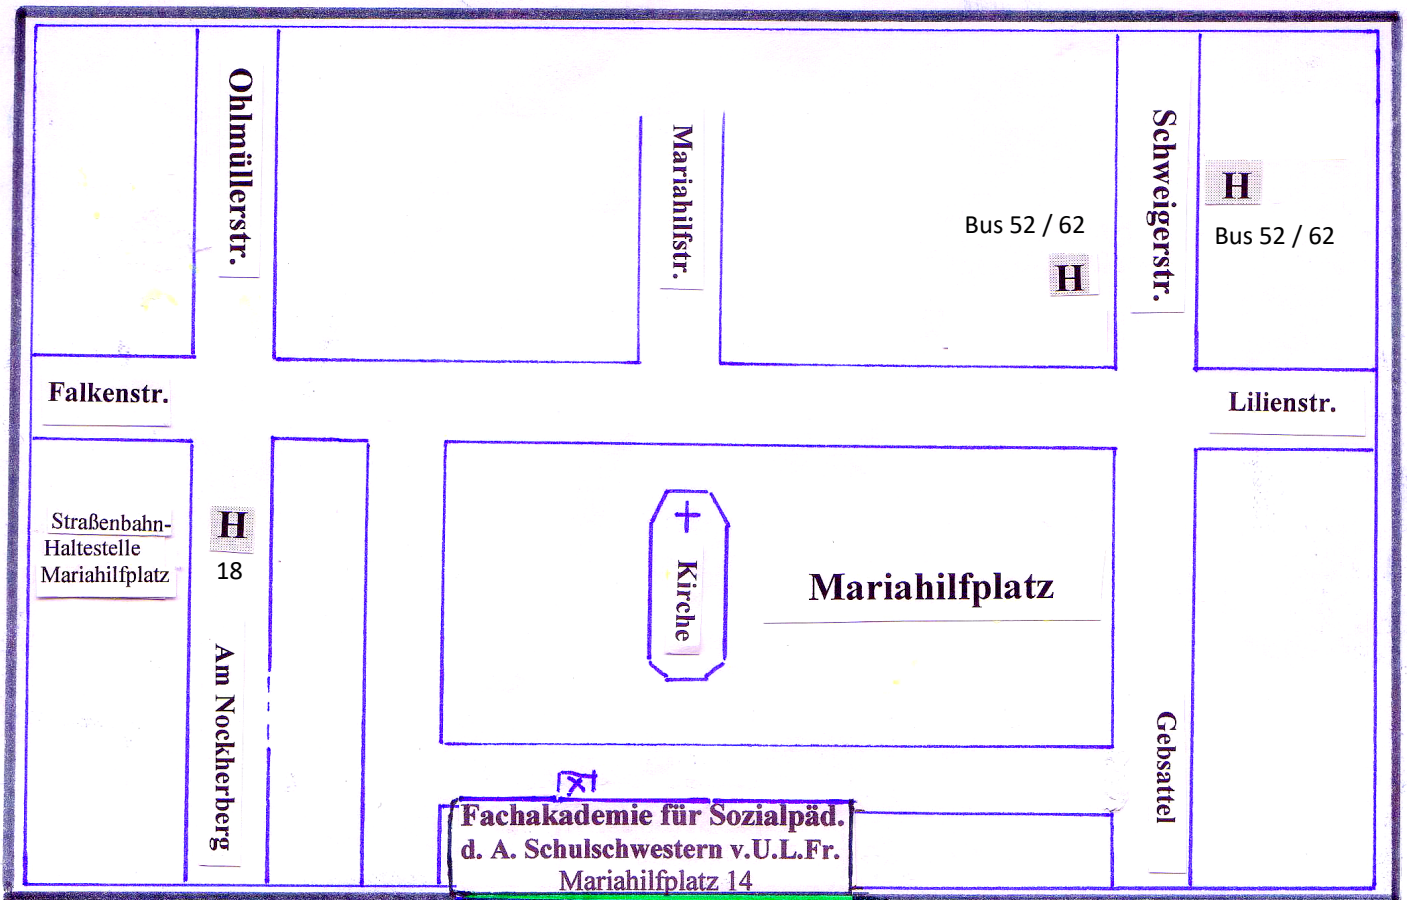

Vom Hauptbahnhof aus mit der **Tram 18** (Richtung Schwanseestraße) bis zur **Haltestelle Mariahilfplatz**

Vom Ostbahnhof aus mit **Bus 62** bis **Haltestelle Schweigerstraße** fahren.

(jeweils Einzelfahrschein kaufen oder von der Streifenkarte **2 Streifen** abstempeln)

oder als Stadtplanauszug (der rote Pfeil markiert unsere Pforte):

Parkmöglichkeit
(kostenpflichtige)

auf dem Mariahilfplatz möglich,
mit Ausnahme der

- Maidult (Ende April/Anfang Mai)
- Jakobidult (Mitte Juli/Anfang August)
- Kirchweihdult (Anfang/Mitte Oktober)