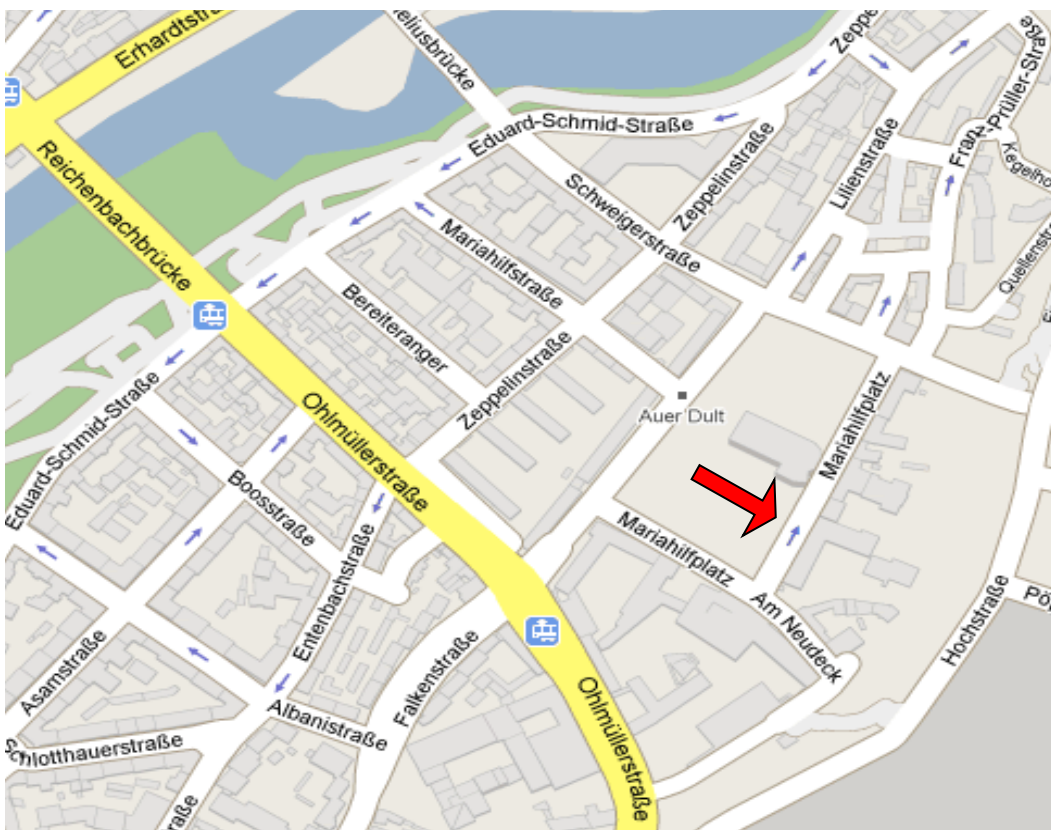

Vom Hauptbahnhof aus mit der **Tram 18** (Richtung Schwanseestraße) bis zur **Haltestelle Mariahilfplatz**

Vom Ostbahnhof aus mit **Bus 62** bis **Haltestelle Schweigerstraße** fahren.

(jeweils Einzelfahrschein kaufen oder von der Streifenkarte **2 Streifen** abstempeln)

oder als Stadtplanauszug (der rote Pfeil markiert unsere Pforte):

Parkmöglichkeit
(kostenpflichtige)

auf dem Mariahilfplatz möglich,
mit Ausnahme der

- Maidult (Ende April/Anfang Mai)
- Jakobidult (Mitte Juli/Anfang August)
- Kirchweihdult (Anfang/Mitte Oktober)